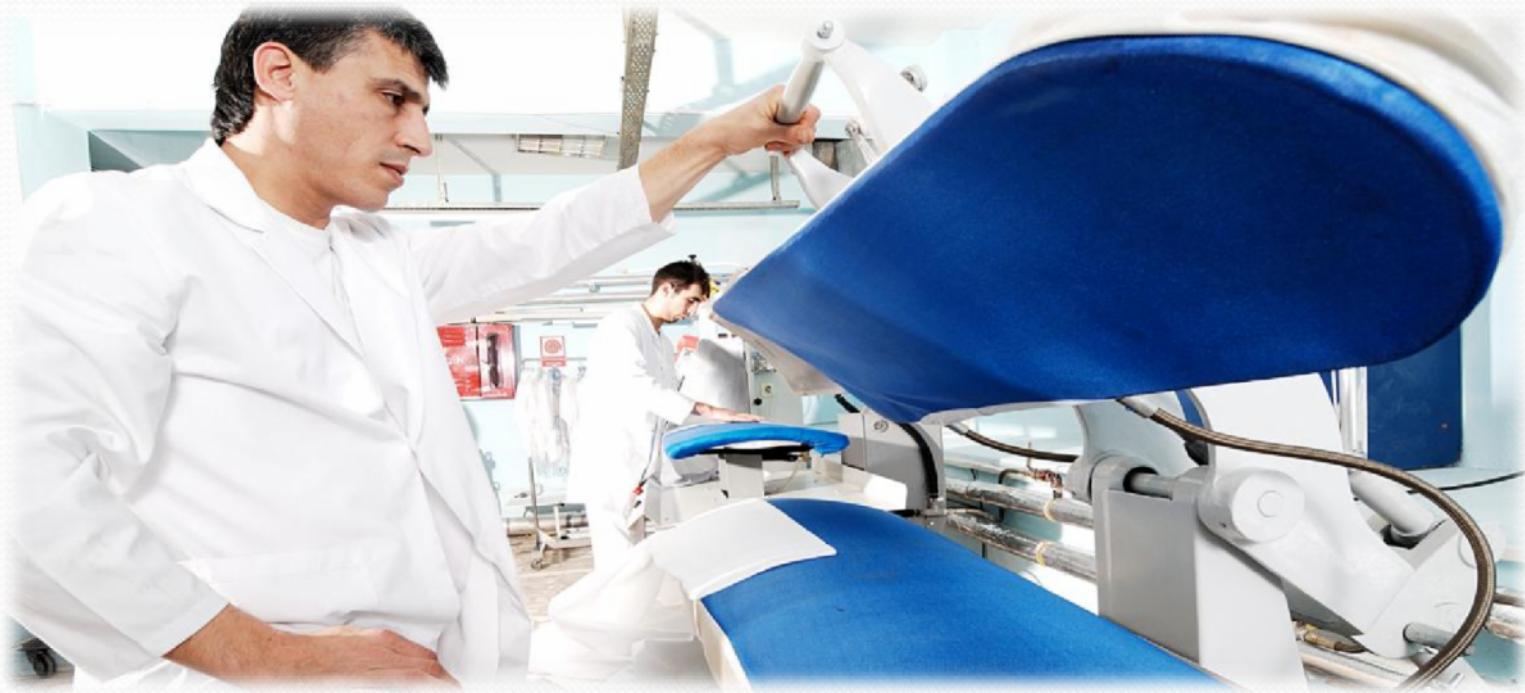

Dolphin Laundry

Yüksek kapasiteli ütü grubumuz, temizlenmiş ürünlerinize ulaşmanız için vakit kazandırır...